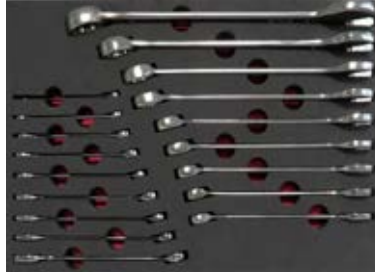

HAREKETLİ TAKIM DOLABI 6 ÇEKMECE ECO 74 PARÇA MAVİ DOLU  
TOOL TROLLEY 6 DRAWERS BLUE ECO FULL 74 PCS

Art No: 1401-B6-ECO-B

HAREKETLİ TAKIM DOLABI 6 ÇEKMECE ECO 74 PARÇA KIRMIZI DOLU  
TOOL TROLLEY 6 DRAWERS RED ECO FULL 74 PCS

Art No: 1401-B6-ECO-R

HAREKETLİ TAKIM DOLABI 6 ÇEKMECE ECO 74 PARÇA SİYAH DOLU  
TOOL TROLLEY 6 DRAWERS BLACK ECO FULL 74 PCS

Art No: 1401-B6-ECO-S

Çeşitli malzemeleri taşımak için kullanılan 6 çekmeceli ve tekerlekli takım dolabıdır. İçeriğinde şu ürünleri bulundurur;

The workshop trolley with 6 drawers and roller wheels to carry various tools. It contains the following products;

ANAHTAR İKİ AĞIZ SET 6X7-24X27  
DOUBLE OPEN-END WRENCH SET 6X7-24X27

ANAHTAR KOMBİNE SET 6-27  
COMBINATION WRENCH SET 6-27