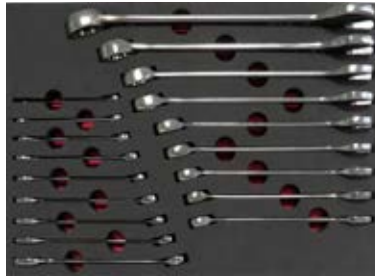

Art No: 1401-B6-PLUS-259-R

HAREKETLİ TAKIM DOLABI 6 ÇEKMECE 2022 259 PARÇA SİYAH DOLU
TOOL TROLLEY 6 DRAWERS BLACK BRIO 2022 FULL 259 PCS

Art No: 1401-B6-PLUS-259-S

Çeşitli malzemeleri taşımak için kullanılan 6 çekmeceli ve tekerlekli takım dolabıdır. İçerisinde şu ürünleri bulundurur;

The workshop trolley with 6 drawers and roller wheels to carry various tools. It contains the following products;

ANAHTAR İKİ AĞIZ SET 6X7-24X27
DOUBLE OPEN-END WRENCH SET 6X7-24X27

ANAHTAR KOMBİNE SET 6-27
COMBINATION WRENCH SET 6-27