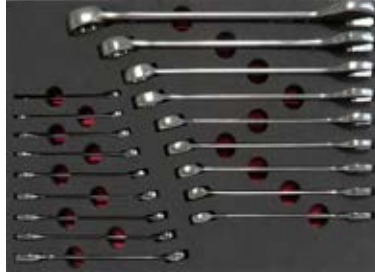

Art No: 1401-B6-PRO-PLUS-R

HAREKETLİ TAKIM DOLABI 6 ÇEKMECE PRO PLUS 248 PARÇA SİYAH DOLU
TOOL TROLLEY 6 DRAWERS BLACK PRO PLUS FULL 248 PCS

Art No: 1401-B6-PRO-PLUS-S

Çeşitli malzemeleri taşımak için kullanılan 6 çekmeceli ve tekerlekli takım dolabıdır. İçeriğinde şu ürünleri bulundurur;

The workshop trolley with 6 drawers and roller wheels to carry various tools. It contains the following products;

ANAHTAR İKİ AĞIZ SET 6X7-24X27
DOUBLE OPEN-END WRENCH SET 6X7-24X27

ANAHTAR KOMBİNE SET 6-27
COMBINATION WRENCH SET 6-27