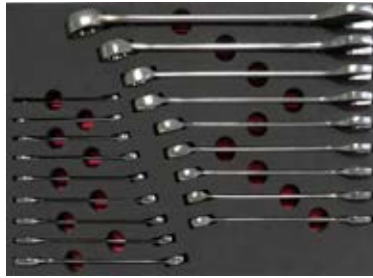

Art No: 1401-B6-XL-R

HAREKETLİ TAKIM DOLABI 6 ÇEKMECE XL 256 PARÇA SİYAH DOLU
TOOL TROLLEY 6 DRAWERS XL BLACK FULL 256 PCS

Art No: 1401-B6-XL-S

Çeşitli malzemeleri taşımak için kullanılan 6 çekmeceli ve tekerlekli takım dolabıdır. İçeriğinde şu ürünleri bulundurur;

The workshop trolley with 6 drawers and roller wheels to carry various tools. It contains the following products;

ANAHTAR İKİ AĞIZ SET 6X7-24X27
DOUBLE OPEN-END WRENCH SET 6X7-24X27

ANAHTAR KOMBİNE SET 6-27
COMBINATION WRENCH SET 6-27